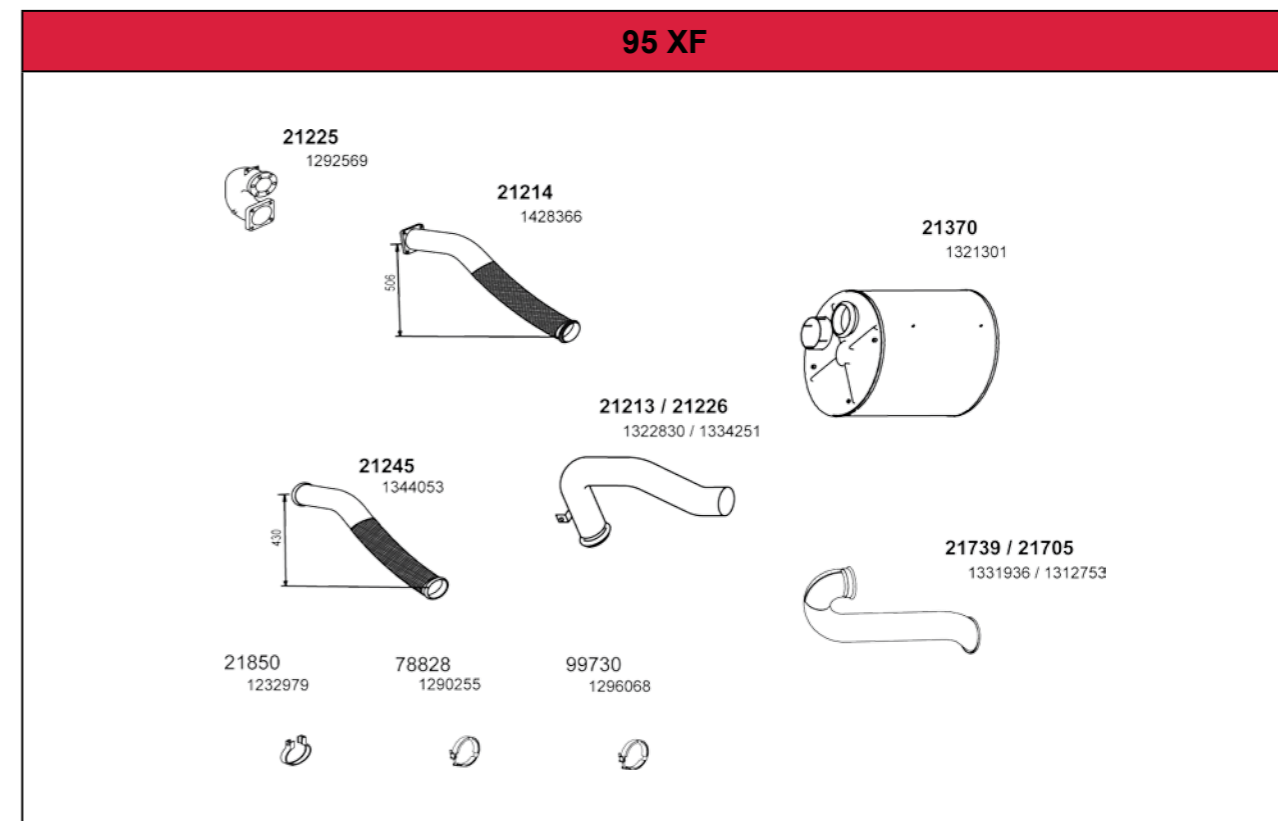

DAVAČI I SENZORI						
Slika	Poz.	Model vozila	Tip motora	Dimenzije (mm)	OE broj	RAPIDEX broj
	1.	CF85, 95XF, XF95	-	M10 x 1	1661431	MOTO2324
	2.	F85, F95, 75CF, 85CF, 95XF, XF95	-	M18 x 1,5 120° max	1252439	ELEK0740
	3.	CF85, XF105	-	-	1607435	ELEK1509
	4.	XF105	-	-	1850746	HLAD1062
	5.	XF95	-	M14 x 1,5	1827058	ELEK2292
	6.	CF85, 95XF	-	-	1365738	MOTO3124

ELEMENTI IZDUVNOG SISTEMA - 95 XF				
Poz.	Naziv	Dinex broj	OE broj	RAPIDEX broj
1.	LONAC	21370	1321301	IZDU0036
2.	CEV IZDUVNA	21739	1331936	IZDU0476
3.	CEV	21213	1322830	IZDU0111
4.	CEV	21214	1428366	IZDU0113
5.	CEV	21245	1344053	IZDU0444
6.	CEV	21225	1292569	IZDU0114
7.	ŠELNA	21850	1232979	IZDU0425
8.	ŠELNA	78828	1290255	IZDU0472
9.	ŠELNA	99730	1296068	IZDU0328

ELEMENTI IZDUVNOG SISTEMA - CF 75

Poz.	Naziv	Dinex broj	OE broj	RAPIDEX broj
1.	LONAC	21416	1641146	IZDU0231
2.	CEV	21776	1611176	IZDU0419
3.	CEV	22142	1611164	IZDU0477
4.	CEV GIBLJIVA	22126	1366746	IZDU0478
5.	CEV	21297	1635663	IZDU0479
6.	CEV	22251	1373099	IZDU0480
7.	ŠELNA	21817	1232410	IZDU0481
8.	ŠELNA	21850	1452973	IZDU0425
9.	ŠELNA	99928	1333653	IZDU0482

ELEMENTI IZDUVNOG SISTEMA - CF 85

Poz.	Naziv	Dinex broj	OE broj	RAPIDEX broj
1.	LONAC	21370	1321301	IZDU0036
2.	CEV IZDUVNA	21705	1312573	IZDU0109
3.	CEV IZDUVNA	22159	1453059	IZDU0483
4.	CEV	22163	1453061	IZDU0484
5.	CEV	21245	1428367	IZDU0444
6.	CEV	21153	1428369	IZDU0485
7.	ŠELNA	21850	1452973	IZDU0425
8.	ŠELNA	78828	1290255	IZDU0472