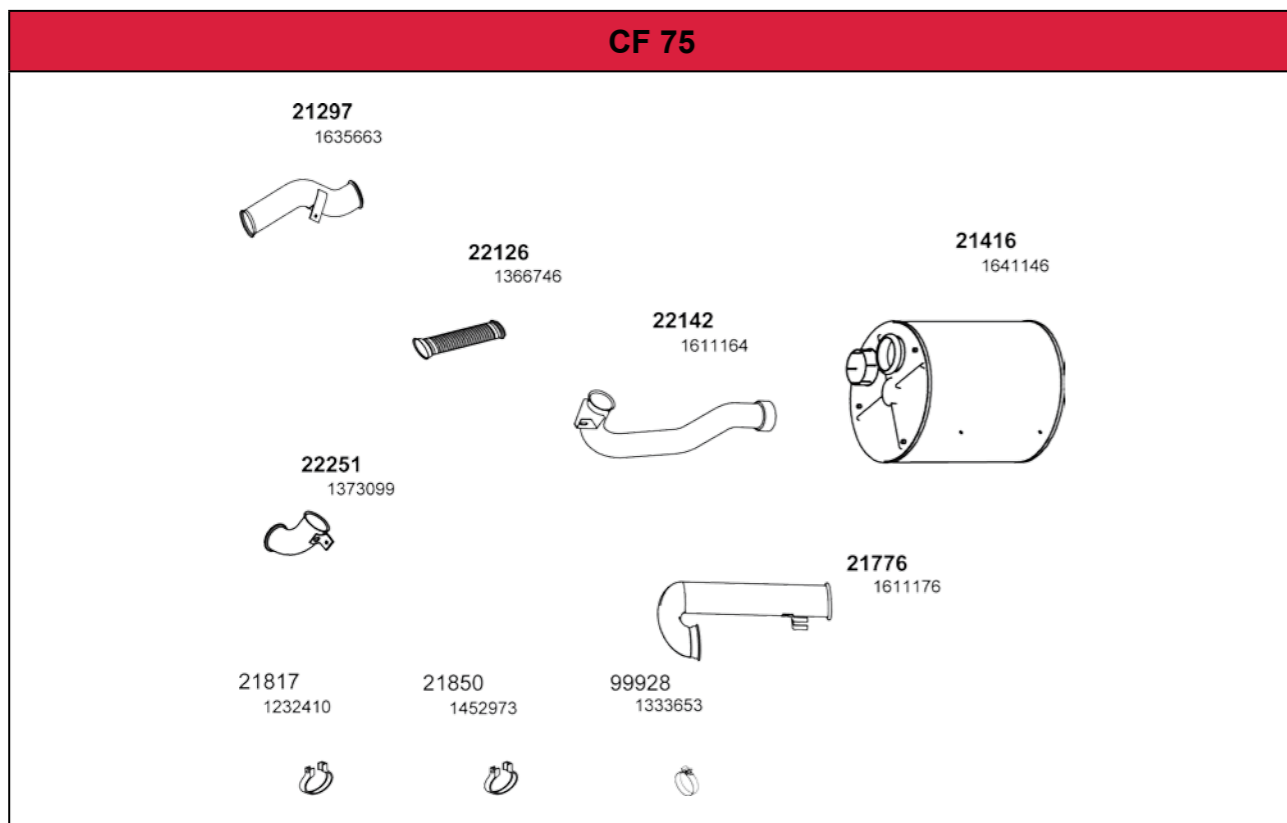

DAVAČI I SENZORI						
Slika	Poz.	Model vozila	Tip motora	Dimenzije (mm)	OE broj	RAPIDEX broj
	1.	CF85, 95XF, XF95	-	M10 x 1	1661431	MOTO2324
	2.	F85, F95, 75CF, 85CF, 95XF, XF95	-	M18 x 1,5 120° max	1252439	ELEK0740
	3.	CF85, XF105	-	-	1607435	ELEK1509
	4.	XF105	-	-	1850746	HLAD1062
	5.	XF95	-	M14 x 1,5	1827058	ELEK2292
	6.	CF85, 95XF	-	-	1365738	MOTO3124

ELEMENTI IZDUVNOG SISTEMA - 95 XF				
Poz.	Naziv	Dinex broj	OE broj	RAPIDEX broj
1.	LONAC	21370	1321301	IZDU0036
2.	CEV IZDUVNA	21739	1331936	IZDU0476
3.	CEV	21213	1322830	IZDU0111
4.	CEV	21214	1428366	IZDU0113
5.	CEV	21245	1344053	IZDU0444
6.	CEV	21225	1292569	IZDU0114
7.	ŠELNA	21850	1232979	IZDU0425
8.	ŠELNA	78828	1290255	IZDU0472
9.	ŠELNA	99730	1296068	IZDU0328

ELEMENTI IZDUVNOG SISTEMA - CF 75

Poz.	Naziv	Dinex broj	OE broj	RAPIDEX broj
1.	LONAC	21416	1641146	IZDU0231
2.	CEV	21776	1611176	IZDU0419
3.	CEV	22142	1611164	IZDU0477
4.	CEV GIBLJIVA	22126	1366746	IZDU0478
5.	CEV	21297	1635663	IZDU0479
6.	CEV	22251	1373099	IZDU0480
7.	ŠELNA	21817	1232410	IZDU0481
8.	ŠELNA	21850	1452973	IZDU0425
9.	ŠELNA	99928	1333653	IZDU0482

ELEMENTI IZDUVNOG SISTEMA - CF 85

Poz.	Naziv	Dinex broj	OE broj	RAPIDEX broj
1.	LONAC	21370	1321301	IZDU0036
2.	CEV IZDUVNA	21705	1312573	IZDU0109
3.	CEV IZDUVNA	22159	1453059	IZDU0483
4.	CEV	22163	1453061	IZDU0484
5.	CEV	21245	1428367	IZDU0444
6.	CEV	21153	1428369	IZDU0485
7.	ŠELNA	21850	1452973	IZDU0425
8.	ŠELNA	78828	1290255	IZDU0472