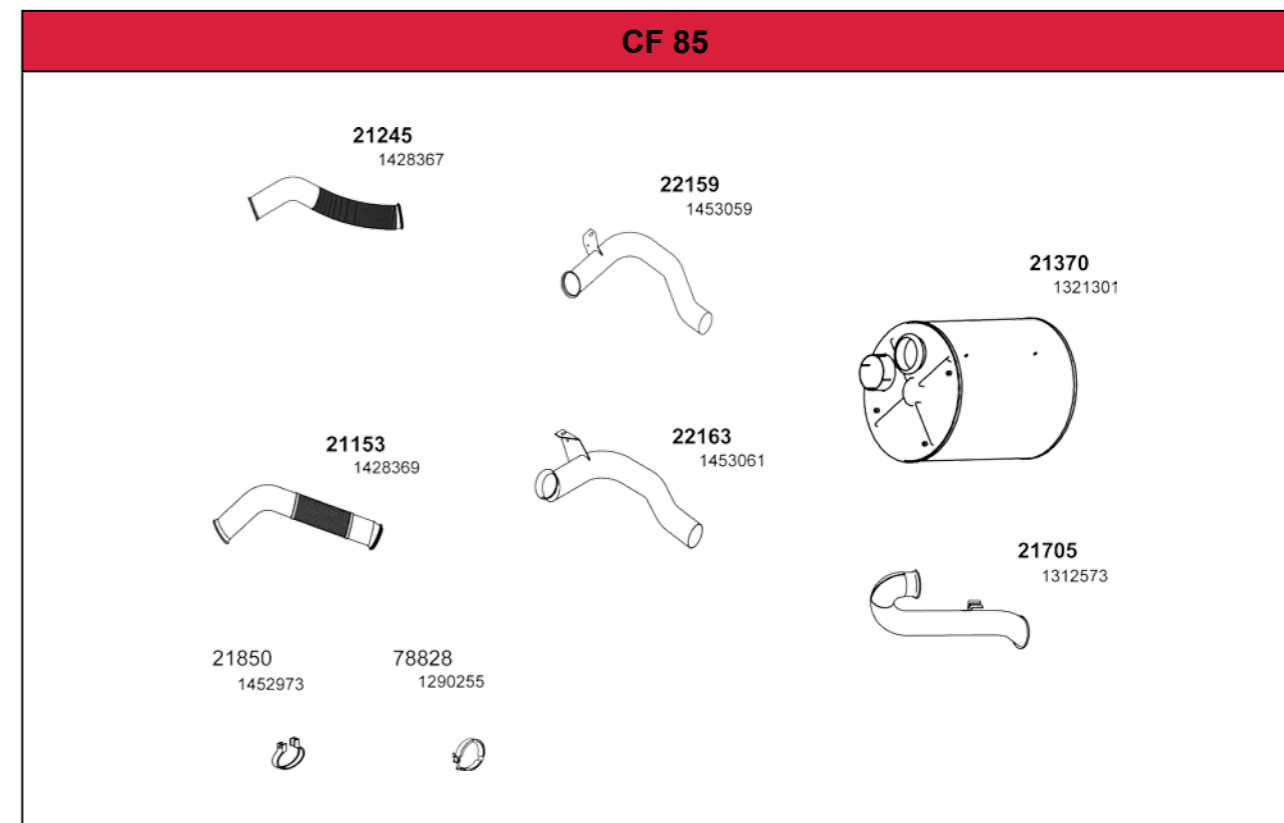

DAVAČI I SENZORI						
Slika	Poz.	Model vozila	Tip motora	Dimenzije (mm)	OE broj	RAPIDEX broj
	1.	CF85, 95XF, XF95	-	M10 x 1	1661431	MOTO2324
	2.	F85, F95, 75CF, 85CF, 95XF, XF95	-	M18 x 1,5 120° max	1252439	ELEK0740
	3.	CF85, XF105	-	-	1607435	ELEK1509
	4.	XF105	-	-	1850746	HLAD1062
	5.	XF95	-	M14 x 1,5	1827058	ELEK2292
	6.	CF85, 95XF	-	-	1365738	MOTO3124

ELEMENTI IZDUVNOG SISTEMA - 95 XF				
Poz.	Naziv	Dinex broj	OE broj	RAPIDEX broj
1.	LONAC	21370	1321301	IZDU0036
2.	CEV IZDUVNA	21739	1331936	IZDU0476
3.	CEV	21213	1322830	IZDU0111
4.	CEV	21214	1428366	IZDU0113
5.	CEV	21245	1344053	IZDU0444
6.	CEV	21225	1292569	IZDU0114
7.	ŠELNA	21850	1232979	IZDU0425
8.	ŠELNA	78828	1290255	IZDU0472
9.	ŠELNA	99730	1296068	IZDU0328

ELEMENTI IZDUVNOG SISTEMA - CF 75

Poz.	Naziv	Dinex broj	OE broj	RAPIDEX broj
1.	LONAC	21416	1641146	IZDU0231
2.	CEV	21776	1611176	IZDU0419
3.	CEV	22142	1611164	IZDU0477
4.	CEV GIBLJIVA	22126	1366746	IZDU0478
5.	CEV	21297	1635663	IZDU0479
6.	CEV	22251	1373099	IZDU0480
7.	ŠELNA	21817	1232410	IZDU0481
8.	ŠELNA	21850	1452973	IZDU0425
9.	ŠELNA	99928	1333653	IZDU0482

ELEMENTI IZDUVNOG SISTEMA - CF 85

Poz.	Naziv	Dinex broj	OE broj	RAPIDEX broj
1.	LONAC	21370	1321301	IZDU0036
2.	CEV IZDUVNA	21705	1312573	IZDU0109
3.	CEV IZDUVNA	22159	1453059	IZDU0483
4.	CEV	22163	1453061	IZDU0484
5.	CEV	21245	1428367	IZDU0444
6.	CEV	21153	1428369	IZDU0485
7.	ŠELNA	21850	1452973	IZDU0425
8.	ŠELNA	78828	1290255	IZDU0472