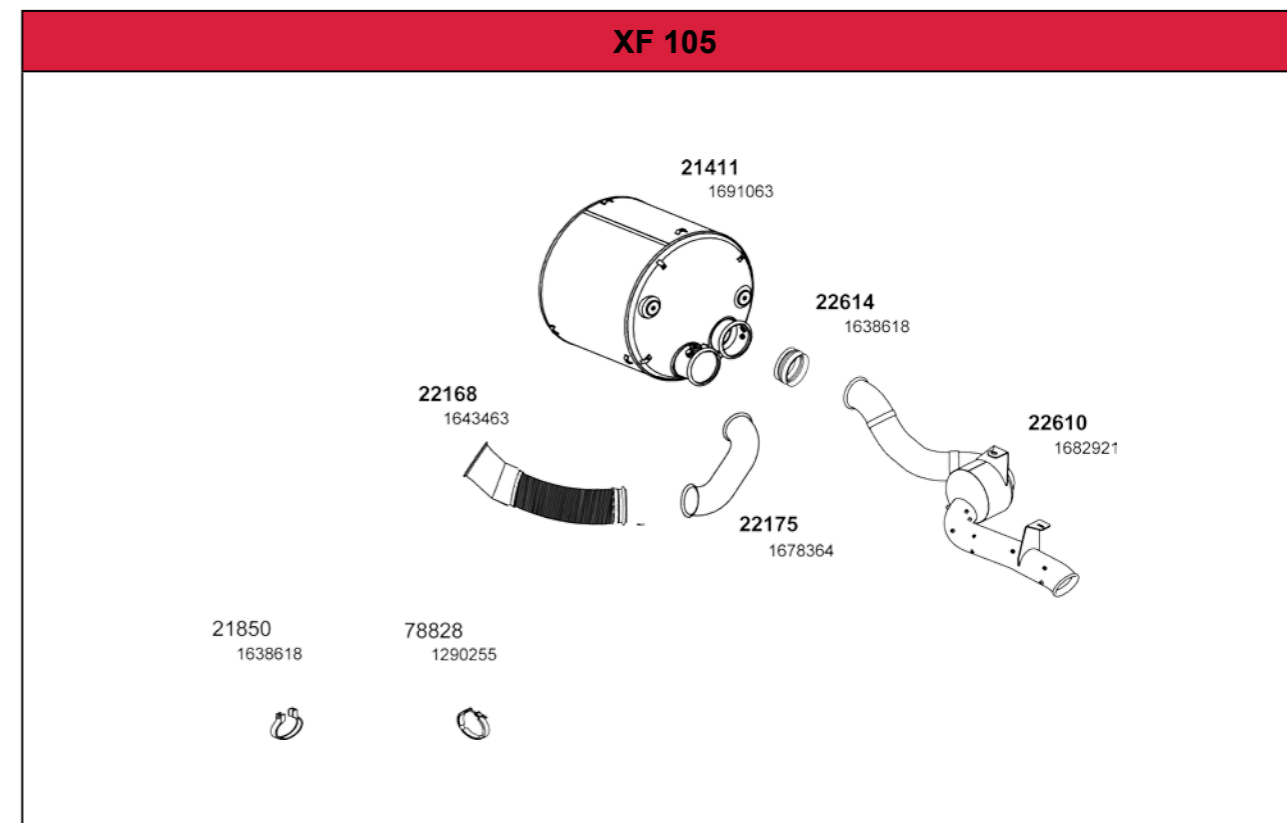

ELEMENTI IZDUVNOG SISTEMA - XF 105

Poz.	Naziv	Dinex broj	OE broj	RAPIDEX broj
1.	LONAC	21411	1691063	IZDU0467
2.	CEV	22610	1682921	IZDU0468
3.	CEV	22175	1678364	IZDU0469
4.	CEV	22168	1643463	IZDU0470
5.	KLIZAC	22614	1638618	IZDU0471
6.	ŠELNA	21850	1638618	IZDU0425
7.	ŠELNA	78828	1290255	IZDU0472