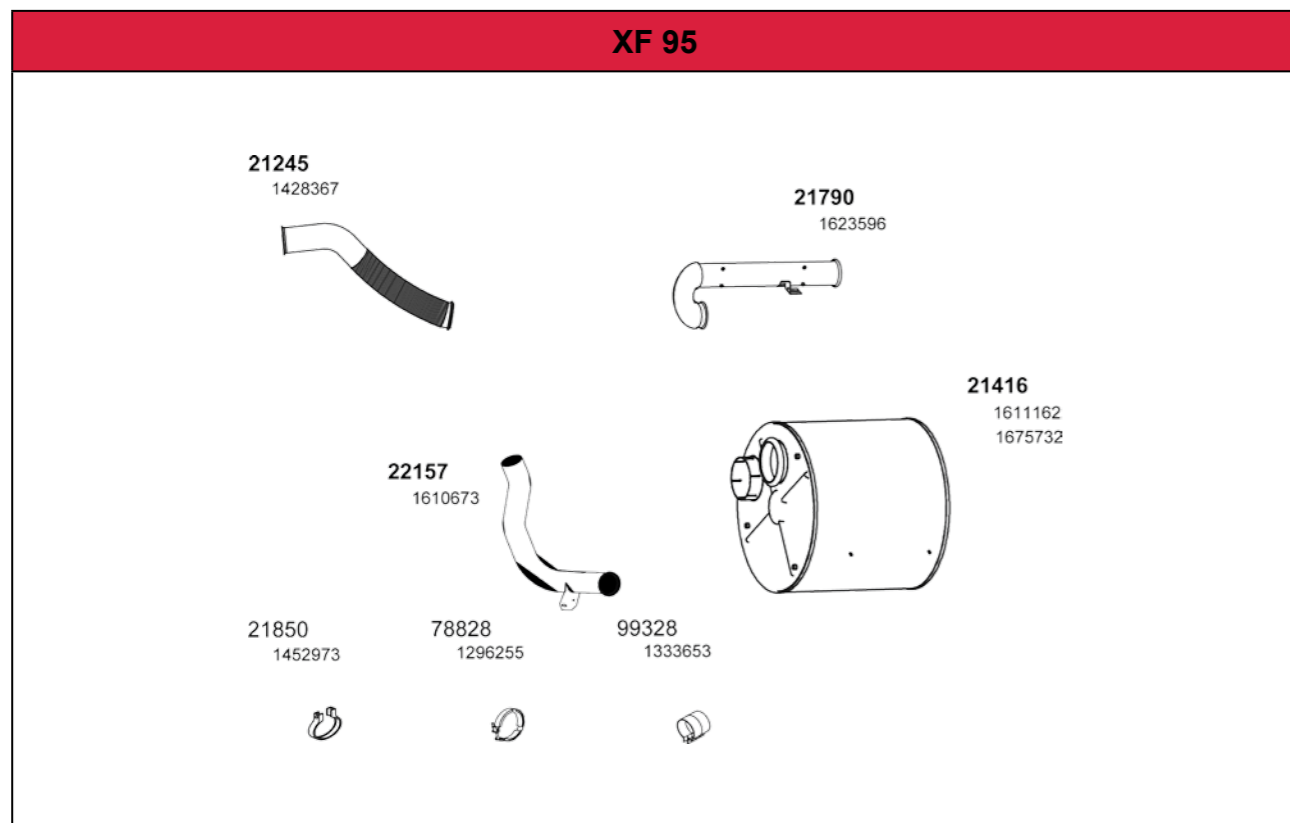

DAVAČI I SENZORI						
Slika	Poz.	Model vozila	Tip motora	Dimenzije (mm)	OE broj	RAPIDEX broj
	1.	CF85, 95XF, XF95	-	M10 x 1	1661431	MOTO2324
	2.	F85, F95, 75CF, 85CF, 95XF, XF95	-	M18 x 1,5 120° max	1252439	ELEK0740
	3.	CF85, XF105	-	-	1607435	ELEK1509
	4.	XF105	-	-	1850746	HLAD1062
	5.	XF95	-	M14 x 1,5	1827058	ELEK2292
	6.	CF85, 95XF	-	-	1365738	MOTO3124

ELEMENTI IZDUVNOG SISTEMA - 95 XF				
Poz.	Naziv	Dinex broj	OE broj	RAPIDEX broj
1.	LONAC	21370	1321301	IZDU0036
2.	CEV IZDUVNA	21739	1331936	IZDU0476
3.	CEV	21213	1322830	IZDU0111
4.	CEV	21214	1428366	IZDU0113
5.	CEV	21245	1344053	IZDU0444
6.	CEV	21225	1292569	IZDU0114
7.	ŠELNA	21850	1232979	IZDU0425
8.	ŠELNA	78828	1290255	IZDU0472
9.	ŠELNA	99730	1296068	IZDU0328

ELEMENTI IZDUVNOG SISTEMA - CF 75

Poz.	Naziv	Dinex broj	OE broj	RAPIDEX broj
1.	LONAC	21416	1641146	IZDU0231
2.	CEV	21776	1611176	IZDU0419
3.	CEV	22142	1611164	IZDU0477
4.	CEV GIBLJIVA	22126	1366746	IZDU0478
5.	CEV	21297	1635663	IZDU0479
6.	CEV	22251	1373099	IZDU0480
7.	ŠELNA	21817	1232410	IZDU0481
8.	ŠELNA	21850	1452973	IZDU0425
9.	ŠELNA	99928	1333653	IZDU0482

ELEMENTI IZDUVNOG SISTEMA - CF 85

Poz.	Naziv	Dinex broj	OE broj	RAPIDEX broj
1.	LONAC	21370	1321301	IZDU0036
2.	CEV IZDUVNA	21705	1312573	IZDU0109
3.	CEV IZDUVNA	22159	1453059	IZDU0483
4.	CEV	22163	1453061	IZDU0484
5.	CEV	21245	1428367	IZDU0444
6.	CEV	21153	1428369	IZDU0485
7.	ŠELNA	21850	1452973	IZDU0425
8.	ŠELNA	78828	1290255	IZDU0472