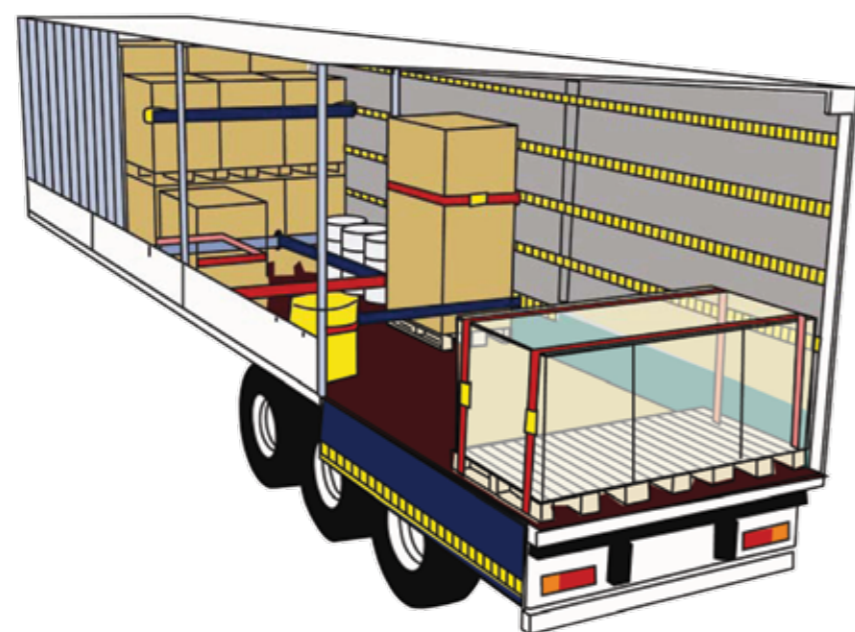

PRIBOR ZA OSIGURAVANJE TERETA

PRIBOR ZA OSIGURAVANJE TERETA

Poz.	Naziv	Dimenzije	Nosivost (daN)		RAPIDEX broj
1.	Traka za vezivanje tereta KPL	8 m x 50 mm	2500	5000	OPRE0185
2.	Traka za vezivanje tereta KPL	10 m x 50 mm	2500	5000	OSTA5110
3.	Traka za vezivanje tereta KPL	12 m x 50 mm	2500	5000	OPRE0170
4.	Traka za vezivanje tereta KPL Duga ručka	8 m x 50 mm	2500	5000	OPRE0780
5.	Traka za vezivanje tereta KPL Duga ručka	10 m x 50 mm	2500	5000	OPRE1409
6.	Traka za vezivanje tereta	10 m x 50 mm	2500	5000	OPRE0001
7.	Štitnik robe	180 x 140 x 150 mm			OPRE0939

Poz.	Naziv	Dimenzije		RAPIDEX broj
		21 - 36 mm	2400 - 2700 mm	
1.	Letva ADR - aluminijum			OPRE0132

Poz.	Naziv	Dimenzije		RAPIDEX broj
		Ø42 mm	2100 - 2470 mm	
1.	Držač - aluminijum	Ø42 mm	2100 - 2470 mm	OPRE0353
2.	Držač - aluminijum	Ø38 mm	2260 - 2630 mm	OPRE0133
3.	Držač - aluminijum	Ø42 mm	2350 - 2720 mm	OPRE0134
4.	Držač - aluminijum	Ø42 mm	2575 - 2965 mm	OPRE0700