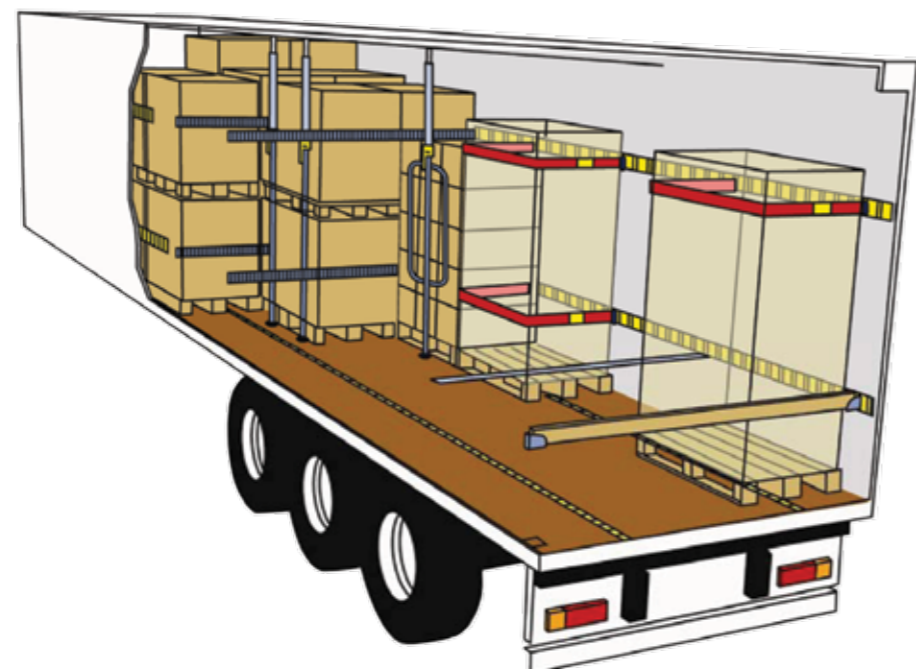

PRIBOR ZA OSIGURAVANJE TERETA

PRIBOR ZA OSIGURAVANJE TERETA

Poz.	Naziv	Dimenzije	Nosivost (daN)		RAPIDEX broj
1.	Traka za vezivanje tereta KPL	8 m x 50 mm	2500	5000	OPRE0185
2.	Traka za vezivanje tereta KPL	10 m x 50 mm	2500	5000	OSTA5110
3.	Traka za vezivanje tereta KPL	12 m x 50 mm	2500	5000	OPRE0170
4.	Traka za vezivanje tereta KPL Duga ručka	8 m x 50 mm	2500	5000	OPRE0780
5.	Traka za vezivanje tereta KPL Duga ručka	10 m x 50 mm	2500	5000	OPRE1409
6.	Traka za vezivanje tereta	10 m x 50 mm	2500	5000	OPRE0001
7.	Štitnik robe	180 x 140 x 150 mm			OPRE0939

Poz.	Naziv	Dimenzije		RAPIDEX broj
		21 - 36 mm	2400 - 2700 mm	
1.	Letva ADR - aluminijum			OPRE0132

Poz.	Naziv	Dimenzije		RAPIDEX broj
		Ø42 mm	2100 - 2470 mm	
1.	Držač - aluminijum	Ø42 mm	2100 - 2470 mm	OPRE0353
2.	Držač - aluminijum	Ø38 mm	2260 - 2630 mm	OPRE0133
3.	Držač - aluminijum	Ø42 mm	2350 - 2720 mm	OPRE0134
4.	Držač - aluminijum	Ø42 mm	2575 - 2965 mm	OPRE0700