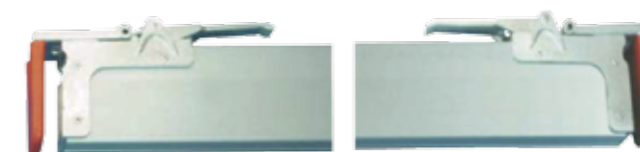

PRIBOR ZA OSIGURAVANJE TERETA

PRIBOR ZA OSIGURAVANJE TERETA

Poz.	Naziv	Dimenzije	Nosivost (daN)		RAPIDEX broj
1.	Traka za vezivanje tereta KPL	8 m x 50 mm	2500	5000	OPRE0185
2.	Traka za vezivanje tereta KPL	10 m x 50 mm	2500	5000	OSTA5110
3.	Traka za vezivanje tereta KPL	12 m x 50 mm	2500	5000	OPRE0170
4.	Traka za vezivanje tereta KPL Duga ručka	8 m x 50 mm	2500	5000	OPRE0780
5.	Traka za vezivanje tereta KPL Duga ručka	10 m x 50 mm	2500	5000	OPRE1409
6.	Traka za vezivanje tereta	10 m x 50 mm	2500	5000	OPRE0001
7.	Štitnik robe	180 x 140 x 150 mm			OPRE0939

Poz.	Naziv	Dimenzije		RAPIDEX broj
		21 - 36 mm	2400 - 2700 mm	
1.	Letva ADR - aluminijum			OPRE0132

Poz.	Naziv	Dimenzije		RAPIDEX broj
		Ø42 mm	2100 - 2470 mm	
1.	Držač - aluminijum	Ø42 mm	2100 - 2470 mm	OPRE0353
2.	Držač - aluminijum	Ø38 mm	2260 - 2630 mm	OPRE0133
3.	Držač - aluminijum	Ø42 mm	2350 - 2720 mm	OPRE0134
4.	Držač - aluminijum	Ø42 mm	2575 - 2965 mm	OPRE0700